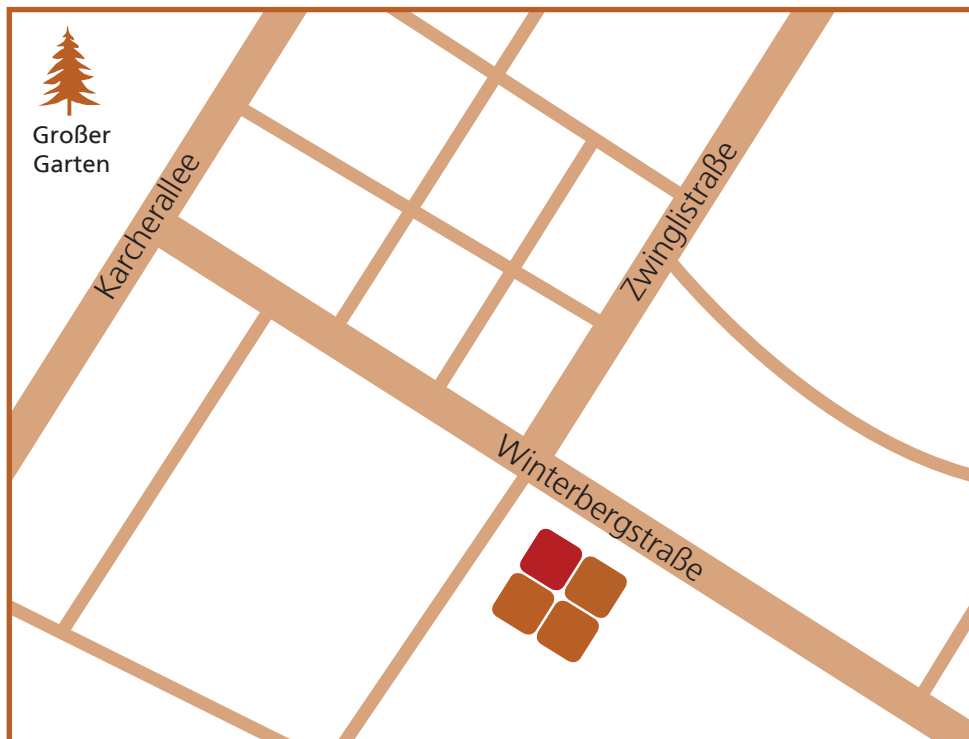

■ *aufahrt*

Fraunhofer-Institut für
Elektronenstrahl- und Plasmatechnik

Winterbergstraße 28
01277 Dresden

events@fep.fraunhofer.de
www.fep.fraunhofer.de